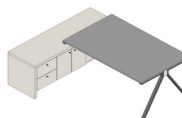

MIZA PISALNA DVOJNA NADALJEVALNA
DOUBLE EXTENSION OFFICE DESK
DOPPELVERKETTUNGSSCHREIBTISCH

1VI-00-56	120*164*h75
1VI-00-47	140*164*h75
1VI-00-48	160*164*h75
1VI-00-49	180*164*h75

MIZA PRIKLJUČNA
DESK ATTACHMENT
ANSCHLUSSTISCH MIT METALLUNTERGESTELL

1VI-00-37	78*60*h75
1VI-00-38	98*60*h75

PREDAL ZA MIZO
DESK DRAWER
SCHUBLADEN FÜR TISCH

1VI-01-93	40*80*h13
-----------	-----------

VISTA

MIZE • DESKS • TISCHE

MIZA PISALNA NASLONLJIVA LEVA
LEANING OFFICE DESK LEFT
SCHREIBTISCH AUFSETZBAR LINKS

1VI-00-65	140*80*h75
1VI-00-66	160*80*h75
1VI-00-67	180*80*h75

MIZA PISALNA NASLONLJIVA DESNA
LEANING OFFICE DESK RIGHT
SCHREIBTISCH AUFSETZBAR RECHTS

1VI-01-47	140*80*h75
1VI-01-48	160*80*h75
1VI-01-49	180*80*h75