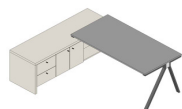

MIZA PISALNA DVOJNA NADALJEVALNA
DOUBLE EXTENSION OFFICE DESK
DOPPELVERKETTUNGSSCHREIBTISCH

1VI-00-56	120*164*h75
1VI-00-47	140*164*h75
1VI-00-48	160*164*h75
1VI-00-49	180*164*h75

MIZA PRIKLJUČNA
DESK ATTACHMENT
ANSCHLUSSTISCH MIT METALLUNTERGESTELL

1VI-00-37	78*60*h75
1VI-00-38	98*60*h75

PREDAL ZA MIZO
DESK DRAWER
SCHUBLADEN FÜR TISCH

1VI-01-93	40*80*h13
-----------	-----------

VISTA

MIZE • DESKS • TISCHE

MIZA PISALNA NASLONLJIVA LEVA
LEANING OFFICE DESK LEFT
SCHREIBTISCH AUFSETZBAR LINKS

1VI-00-65	140*80*h75
1VI-00-66	160*80*h75
1VI-00-67	180*80*h75

MIZA PISALNA NASLONLJIVA DESNA
LEANING OFFICE DESK RIGHT
SCHREIBTISCH AUFSETZBAR RECHTS

1VI-01-47	140*80*h75
1VI-01-48	160*80*h75
1VI-01-49	180*80*h75