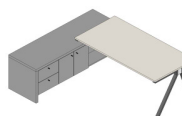

OMARICA PRIKLJUČNA VISTA VELIKA
ATTACHMENT CUPBOARD VISTA BIG
SCHRANK NIEDRIG VISTA GROß

1VI-01-82	168*55*h62	L
1VI-01-83	168*55*h62	R