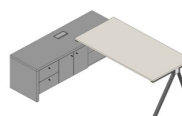

MIZA PISALNA NASLONLJIVA
LEANING OFFICE DESK
SCHREIBTISCH AUFSETZBAR

1VI-01-90	140*100*h75
1VI-01-91	160*100*h75
1VI-01-92	180*100*h75

MIZA PISALNA DVOJNA NASLONLJIVA
LEANING DOUBLE OFFICE DESK
DOPPELSCHREIBTISCH AUFSETZBAR

1VI-00-68	140*164*h75
1VI-00-69	160*164*h75
1VI-00-70	180*164*h75

OMARICA PRIKLJUČNA VISTA VELIKA
ATTACHMENT CUPBOARD VISTA BIG
SCHRANK NIEDRIG VISTA GROß

1VI-01-82	168*55*h62	L
1VI-01-83	168*55*h62	R

OMARICA PRIKLJUČNA VISTA MALA
ATTACHMENT CUPBOARD VISTA SMALL
SCHRANK NIEDRIG VISTA KLEIN

1VI-01-84	138*55*h62	L
1VI-01-85	138*55*h62	R

OMARICA PRIKLJUČNA VISTA VELIKA Z ROZETO
ATTACHMENT CUPBOARD VISTA BIG WITH CABLE PORT
SCHRANK NIEDRIG VISTA GROß MIT KABELROSETTE

1VI-01-86	168*55*h62	L
1VI-01-87	168*55*h62	R