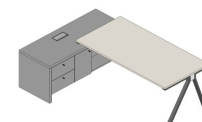

MIZA PISALNA NASLONLJIVA
LEANING OFFICE DESK
SCHREIBTISCH AUFSETZBAR

1VI-01-90	140*100*h75
1VI-01-91	160*100*h75
1VI-01-92	180*100*h75

MIZA PISALNA DVOJNA NASLONLJIVA
LEANING DOUBLE OFFICE DESK
DOPPELSCHREIBTISCH AUFSETZBAR

1VI-00-68	140*164*h75
1VI-00-69	160*164*h75
1VI-00-70	180*164*h75

OMARICA PRIKLJUČNA VISTA VELIKA
ATTACHMENT CUPBOARD VISTA BIG
SCHRANK NIEDRIG VISTA GROß

1VI-01-82	168*55*h62	L
1VI-01-83	168*55*h62	R

OMARICA PRIKLJUČNA VISTA MALA
ATTACHMENT CUPBOARD VISTA SMALL
SCHRANK NIEDRIG VISTA KLEIN

1VI-01-84	138*55*h62	L
1VI-01-85	138*55*h62	R

OMARICA PRIKLJUČNA VISTA VELIKA Z ROZETO
ATTACHMENT CUPBOARD VISTA BIG WITH CABLE PORT
SCHRANK NIEDRIG VISTA GROß MIT KABELROSETTE

1VI-01-86	168*55*h62	L
1VI-01-87	168*55*h62	R