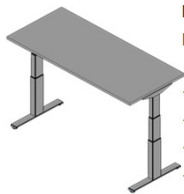

Designed by | Dizajn:
Etra, Eva Sušnik

eva s.

4

> UP

MIZE • DESKS

MIZA VIŠINSKO NASTAVLJIVA ELEKTRIČNA - PODNOŽJE Z VIŠINSKO NAST. H62,5-127,5CM
ELECTRIC HEIGHT-ADJUSTABLE TABLE - FRAME WITH HEIGHT ADJUST. H62,5-127,5CM

1UP-00-45	120*80
1UP-00-46	140*80
1UP-00-36	160*80
1UP-00-47	180*80
1UP-00-58	200*80

MIZA VIŠINSKO NASTAVLJIVA ELEKTRIČNA UP PLUS - PODNOŽJE Z VIŠINSKO NAST. H62,5-127,5CM
ELECTRIC HEIGHT-ADJUSTABLE TABLE UP PLUS - FRAME WITH HEIGHT ADJUST. H62,5-127,5CM

1UP-00-53	120*80
1UP-00-54	140*80
1UP-00-55	160*80
1UP-00-56	180*80
1UP-00-57	200*80

MIZA VIŠINSKO NASTAVLJIVA NA ZATIČ - PODNOŽJE Z VIŠINSKO NAST. H57,5-85,5CM
HEIGHT-ADJUSTABLE TABLE MANUAL - FRAME WITH HEIGHT ADJUST. H57,5-85,5CM