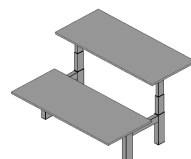

1UP-00-45	120*80
1UP-00-46	140*80
1UP-00-36	160*80
1UP-00-47	180*80
1UP-00-58	200*80

MIZA VIŠINSKO NASTAVLJIVA ELEKTRIČNA UP PLUS - PODNOŽJE Z VIŠINSKO NAST. H62,5-127,5CM
ELECTRIC HEIGHT-ADJUSTABLE TABLE UP PLUS - FRAME WITH HEIGHT ADJUST. H62,5-127,5CM

1UP-00-53	120*80
1UP-00-54	140*80
1UP-00-55	160*80
1UP-00-56	180*80
1UP-00-57	200*80

MIZA VIŠINSKO NASTAVLJIVA NA ZATIČ - PODNOŽJE Z VIŠINSKO NAST. H57,5-85,5CM
HEIGHT-ADJUSTABLE TABLE MANUAL - FRAME WITH HEIGHT ADJUST. H57,5-85,5CM

1UP-00-59	120*80
1UP-00-60	140*80
1UP-00-61	160*80
1UP-00-62	180*80
1UP-00-63	200*80

MIZA VIŠINSKO NASTAVLJIVA NA ZATIČ PLUS - PODNOŽJE Z VIŠINSKO NAST. H57,5-85,5CM
HEIGHT-ADJUSTABLE TABLE MANUAL PLUS - FRAME WITH HEIGHT ADJUST. H57,5-85,5CM

1UP-00-59	120*80
1UP-00-60	140*80
1UP-00-61	160*80
1UP-00-62	180*80
1UP-00-63	200*80

MIZA VIŠINSKO NASTAVLJIVA ELEKTRIČNA - PODNOŽJE Z VIŠINSKO NAST. H62,5-127,5CM
DOUBLE ELECTRIC HEIGHT-ADJUSTABLE TABLE - FRAME WITH HEIGHT ADJUST. H62,5-127,5CM